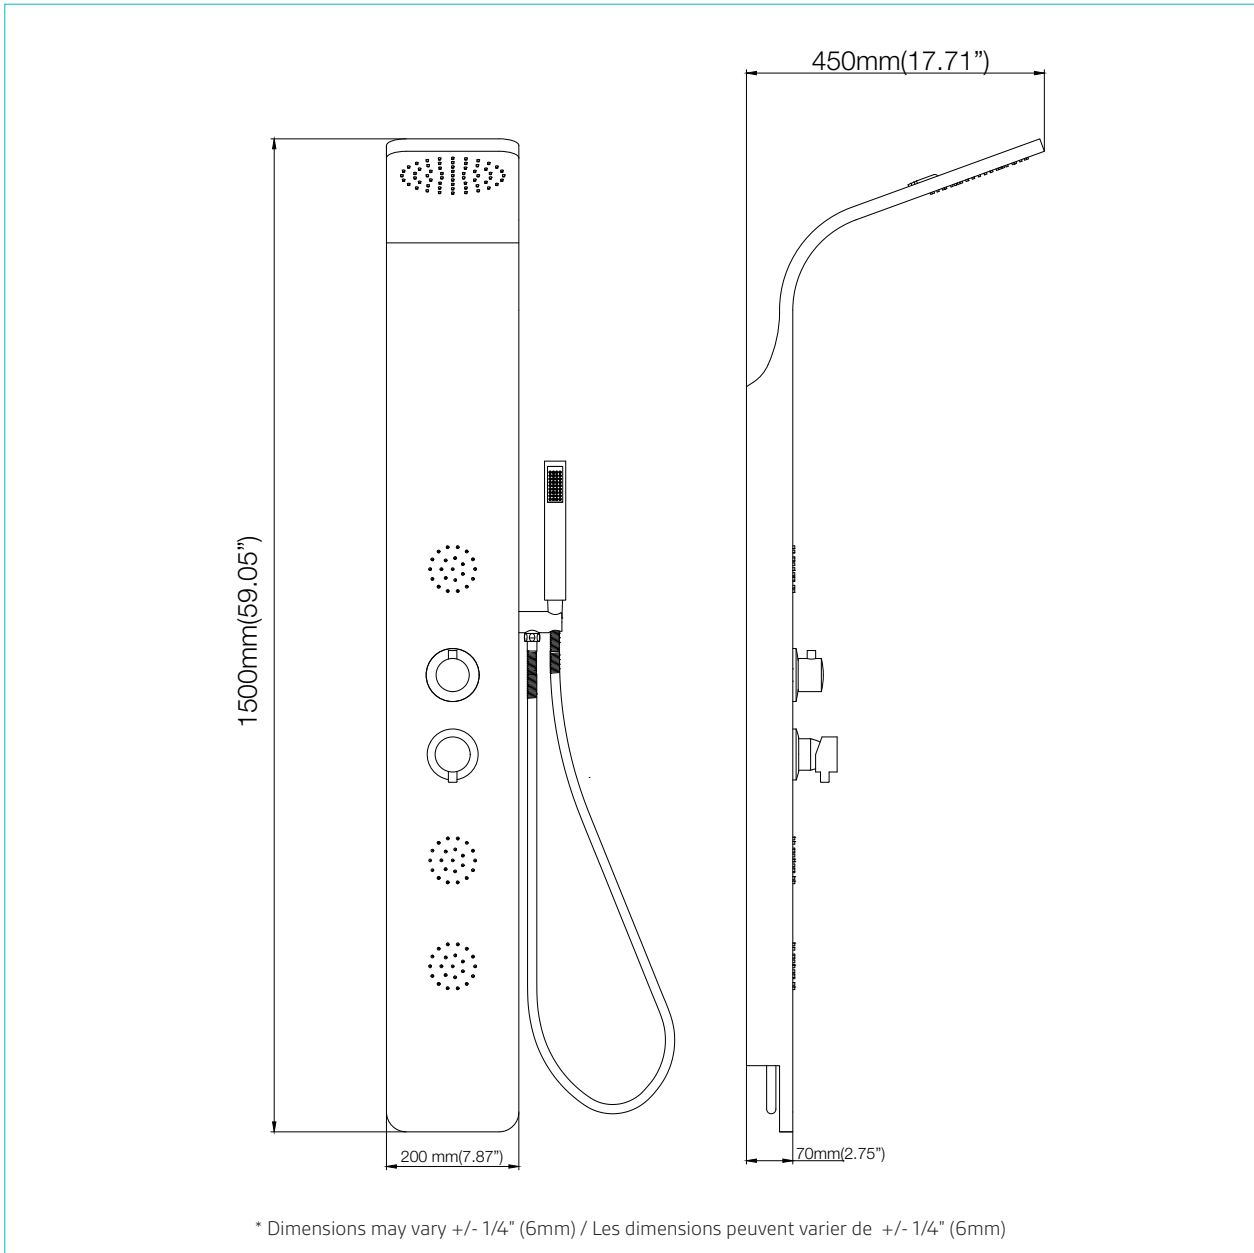

**SHOWER  
PANEL**

**PANNEAU  
DOUCHE**

**SP22-BLK/WHT**

DIMENSIONS	PRODUCT TYPE TYPE DE PRODUIT	PANEL WIDTH LARGEUR D'OUVERTURE	PRIMARY MATERIAL MATÉRIAU PRINCIPAL	WATER OUTLETS POINTS D'EAU
59.05 x 7.87 x 17.71" 1500x200x450mm	Shower panel Panneau de douche	Painted Peinturé	Stainless steel Acier inoxydable	3 3
BODY JETS HAUTEUR DE LA PORTE	PANEL HEIGHT HAUTEUR DE LA PORTE	PANEL BODY DEPTH FINITION EN VERRE	SHOWER HEAD DEPTH ÉPAISSEUR DU VERRE	
3 3	59.05" 1500mm	7.87" 200mm	2.75" 70mm	17.71" 450mm